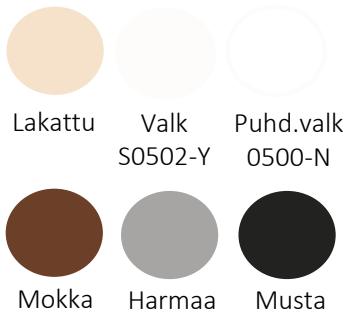

KATTO- JA VARJOLISTAT

Valikoimassa koot:

Kattolista 21x21x3200 puuvalmis ja valkoinen
 Kattolista 30x30x3200 puuvalmis, valkolakattu, valkoinen ja
 puhtaanvalkoinen
 Monitoimilista 30x30x3200 puuvalmis, valkolakattu ja valkoinen
 Kattolista 15x44x3200/3600 puuvalmis ja valkoinen
 Vinokattolista 15x45x3200 puuvalmis, valkolakattu ja valkoinen
 Varjolista 15x20x3200 puuvalmis, lakattu, valkolakattu, valkoinen ja
 puhtaanvalkoinen sekä saunasuojattu musta, harmaa ja mokka
 Varjolista 15x20x3600 puuvalmis ja valkoinen

Kuultokäsittelyt, lakatut ja puuvalmiit listamme ovat kotimaista, em/vm-laatuluokan mäntyä, peittomaalatut oksattomaksi sormijatkettua mäntyä.

Kuultokäsittelyissä tuotteissa puun ominaisuudet, mm. syykuviot jäävät selkeästi näkyviin. Puun luontainen tummuminen valon vaikutuksesta on normaali ominaisuus.