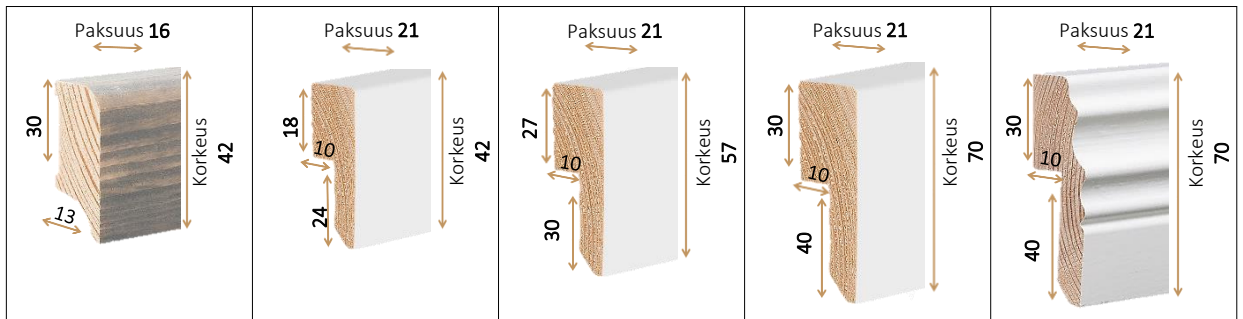

JOHTOURALISTAT

Valkoinen

Valko-
lakattu

Harmaa

Valikoimassa koot:

16x42x3200 puuvalmis, valkoinen,
valkolakattu ja petsattu harmaa

21x42x3200 valkoinen

21x57x3200 valkoinen

21x70x3200 valkoinen

21x70x3200 koriste valkoinen

Profiilimitat:

16x42

21x42

21x57

21x70

21x70 koriste

Kuultokäsitellyt, lakatut ja puuvalmiit listamme ovat kotimaista, em/vm-laatuluokan mäntyä ja peittomaalatus oksattomaksi sormijatkettua mäntyä.

Kuultokäsitellyissä tuotteissa puun ominaisuudet, mm. syykuviot jäävät selkeästi näkyviin. Puun luontainen tummuminen valon vaikutuksesta on normaali ominaisuus.

Johtouralistat soveltuvat saneerauskohteisiin sekä sinne, missä johtojen vetäminen rakenteissa ei ole mahdollista. 16x42-listan alle mahtuu yksi johto ja korkeimman listan 21x70 alle jopa 4 johtoa.